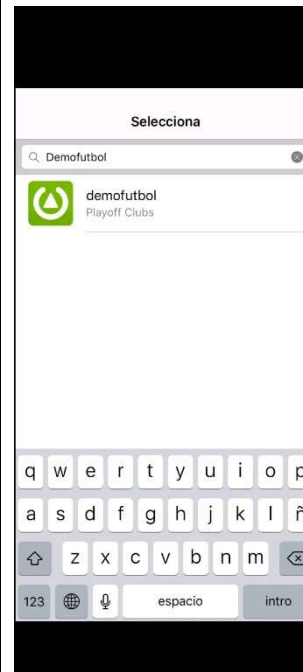

# Com instal·lar l'aplicació "Playoff entidades" al teu mòbil

1. Entra a la botiga d'aplicacions del teu mòbil: Play Store si és Android o App Store si tens un iPhone

Descarrega l'aplicació i segueix aquests passos

PAS 1. Escribeu la massa o la massa ccv

PAS 2. Selecciona La Massa si t'ho demana

### PAS 3. Entra els teves dades personals

The login screen features a green circular logo with a white triangle and a curved line. Below the logo, there are two input fields: "DNI" and "Fecha nacimiento". At the bottom, there is a black button labeled "ACCEDER".